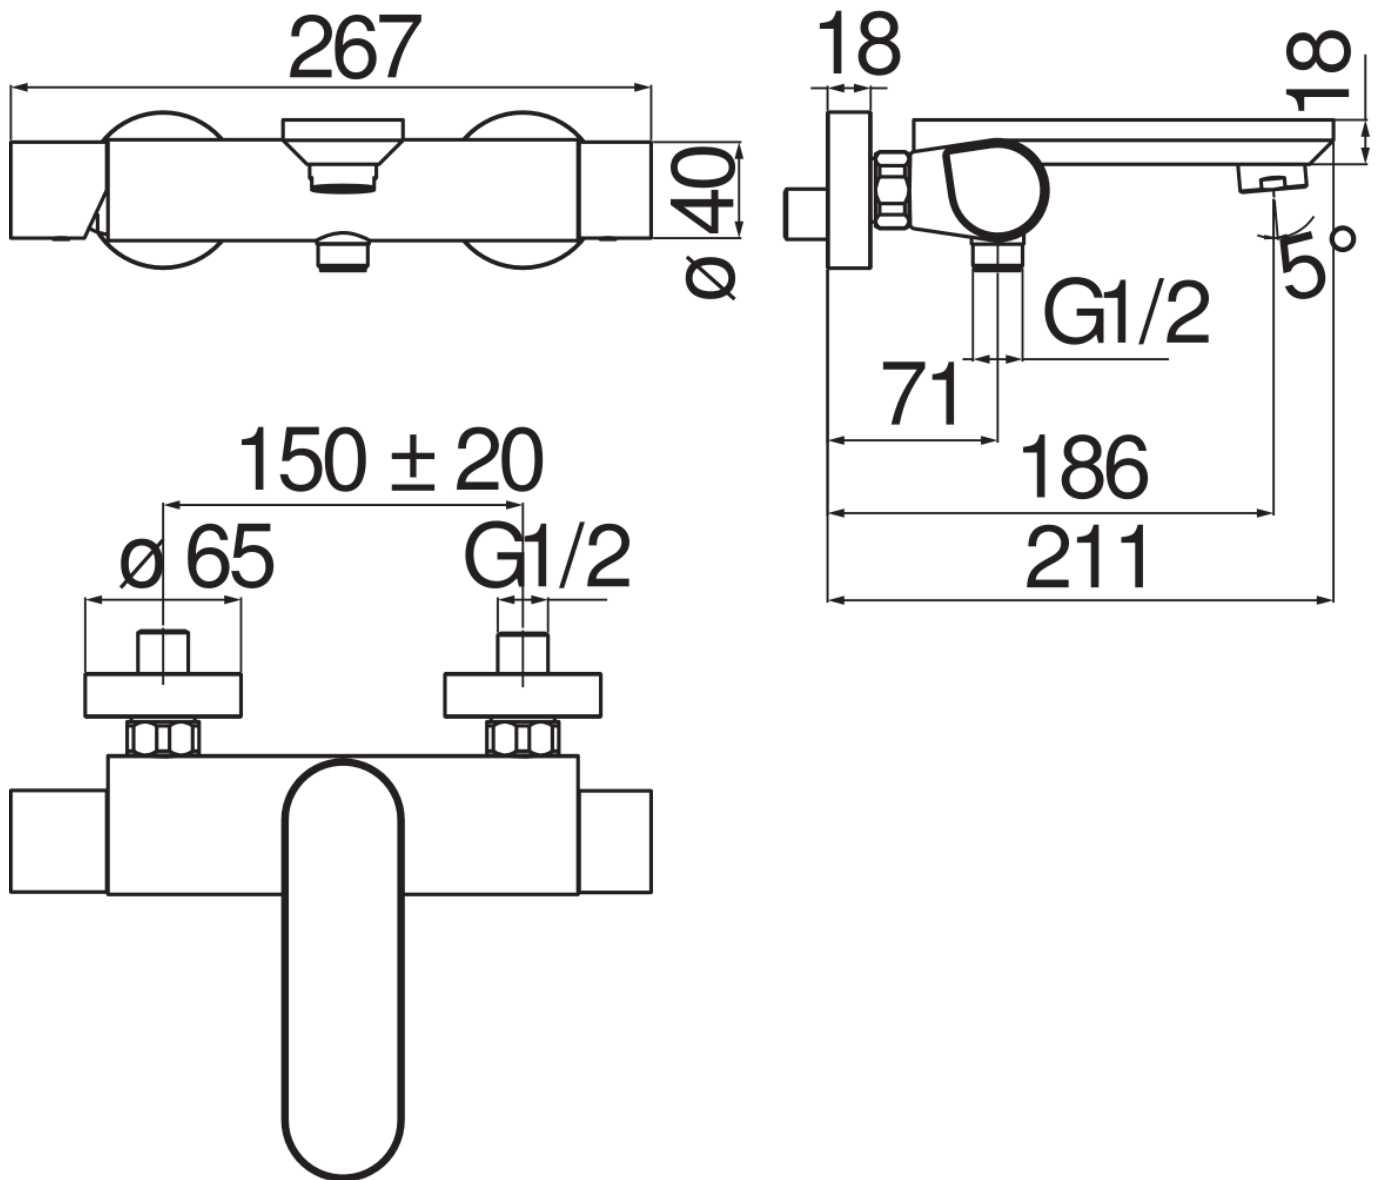

SPECIFICHE

Monocomando esterno

Inox T.E.A.+

Aeratore anticalcare M 28 x 1

Uscita ø 1/2"

Limitatore di portata con freno al 50%

Imballo: 37,1 x 23,7 x 11 cm / 0,009671 m³ / 2,2 kg

CERTIFICAZIONI

DIAGRAMMA DI PORTATA: ACQUA CALDA/FREDDA

DIAGRAMMA DI PORTATA: ACQUA MISCELATA